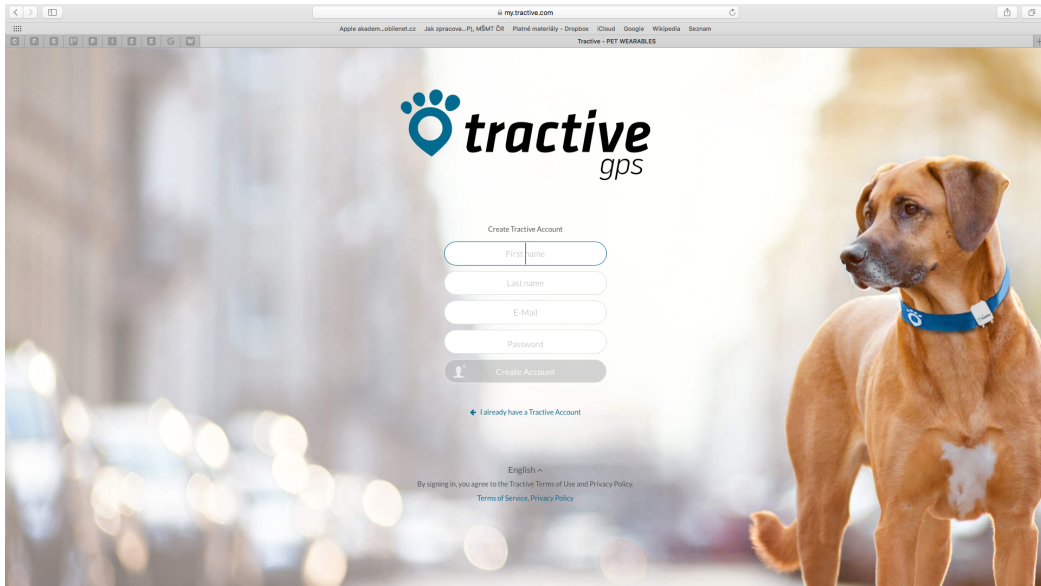

GPS PET TRACKING

EN / DE / FR / ES / IT / PT

SV / DK / FI / NO / NL

PL / CS / SK / HU / HR

Průvodce aktivací a nastavením služby

1. VYTVOŘENÍ UŽIVATELSKÉHO ÚČTU

1. Otevřete internetový prohlížeč ve svém počítači a do pole adresy zadejte **my.tractive.com**.
2. Nyní si vytvořte uživatelský účet Tractive (Create new Account) nebo se přihlaste pomocí svého facebookového profilu (Sign in with Facebook). Pokud již vlastníte uživatelský účet Tractive, zvolte možnost Přihlásit se (Sign In).