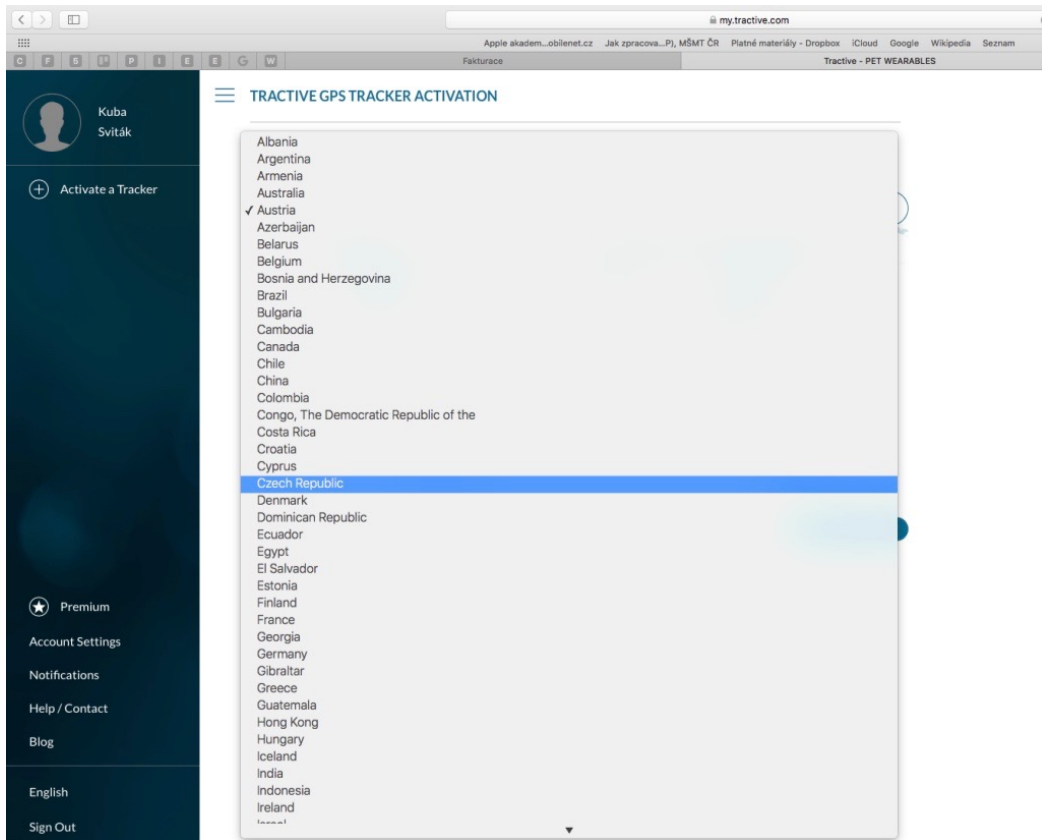

Blog

English

Sign Out

1. V levé horní části modrého menu vyberte možnost **Activate a Tracker** (aktivovat tracker).
2. Do volného řádku zadejte unikátní kód, který se nachází na spodní části vašeho Tractive® GPS Trackeru a stiskněte tlačítko **NEXT** (dále).

3. VÝBĚR TARIFU A ZPŮSOBU PLATBY

The screenshot shows the 'Select Service' page on the Tractive website. A red arrow points to the 'SELECT' button for the 'BASIC' service. Below the table, there is a link for 'I have a prepaid activation code' and 'NEXT' and 'BACK' buttons.